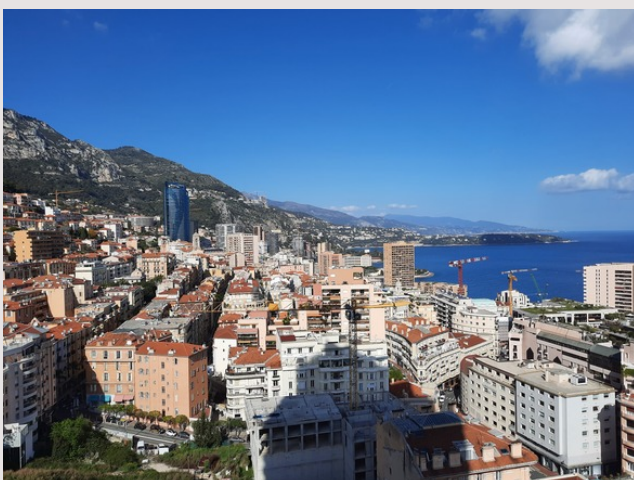

## MILLEFIORI - 2 Pièces en étage élevé - magnifique vue mer et casino

Location Monaco

**8 000 € / mois**  
+ Charges : 270 €

Immeuble de 34 étages dans le centre de Monte Carlo, supermarché dans l'immeuble, service de sécurité 24H24; proche Casino

## MILLEFIORI - 2 Pièces en étage élevé - magnifique vue mer et casino