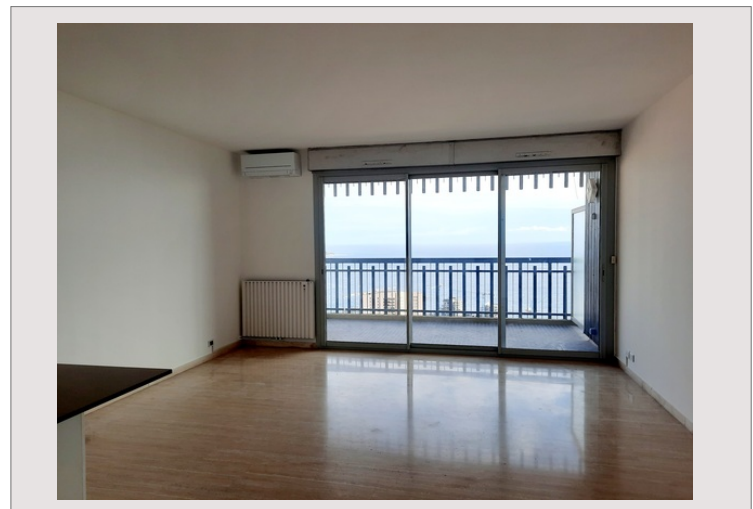

## MILLEFIORI - 2 Pièces en étage élevé - magnifique vue mer et casino

Location Monaco

**8 000 € / mois**  
+ Charges : 270 €

Immeuble de 34 étages dans le centre de Monte Carlo, supermarché dans l'immeuble, service de sécurité 24H24; proche Casino

Type de produit	Appartement	Nb. pièces	2
Superficie totale	86 m <sup>2</sup>	Nb. chambres	1
Superficie hab.	66 m <sup>2</sup>	Nb. parking	1
Superficie terrasse	20 m <sup>2</sup>	Nb. caves	1
Vue	Mer	Immeuble	Le Millefiori
Exposition	Sud-Est	Quartier	Monte-Carlo
Etat	Très bon état	Etage	21ème
Date de libération	Rapidement		

Immeuble de grande hauteur situé en plein centre de la Principauté: Entrée/Séjour - Cuisine américaine équipée neuve - Chambre avec nombreux placards -Salle de bains complète - deux loggias - cave et parking

## MILLEFIORI - 2 Pièces en étage élevé - magnifique vue mer et casino