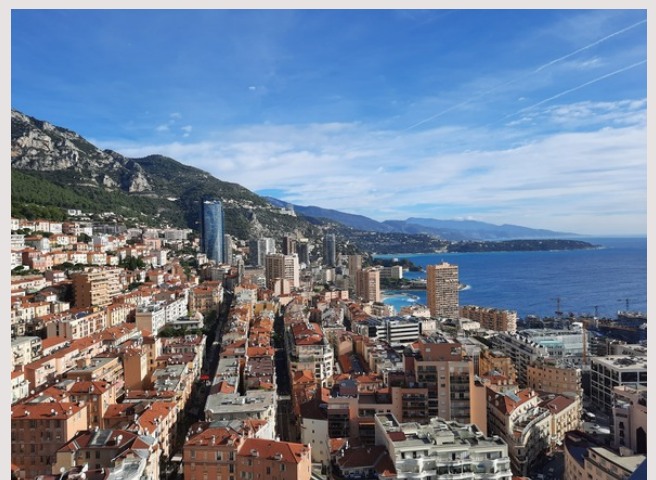

## MILLEFIORI - 2 Pièces en étage élevé - magnifique vue mer et casino

Vente Monaco

**Exclusivité**

5 850 000 €

Cet appartement rénové avec goût est situé très central

Type de produit	Appartement	Nb. pièces	2
Superficie totale	86 m <sup>2</sup>	Nb. chambres	1
Superficie hab.	66 m <sup>2</sup>	Nb. parking	1
Superficie terrasse	20 m <sup>2</sup>	Nb. caves	1
Vue	casino et mer, panoramique	Immeuble	Le Millefiori
Exposition	Sud Est	Quartier	Monte-Carlo
Etat	Très bon état	Etage	élevé
Date de libération	sous 2 mois		

## MILLEFIORI - 2 Pièces en étage élevé - magnifique vue mer et casino