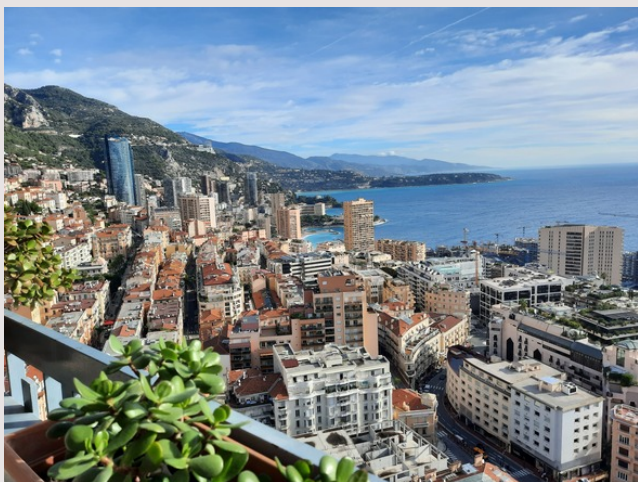

## MILLEFIORI - 2 Pièces en étage élevé - magnifique vue mer et casino

Vente Monaco

**Exclusivité**

5 850 000 €

Cet appartement rénové avec goût est situé très central

Type de produit	Appartement	Nb. pièces	2
Superficie totale	86 m <sup>2</sup>	Nb. chambres	1
Superficie hab.	66 m <sup>2</sup>	Nb. parking	1
Superficie terrasse	20 m <sup>2</sup>	Nb. caves	1
Vue	casino et mer, panoramique	Immeuble	Le Millefiori
Exposition	Sud Est	Quartier	Monte-Carlo
Etat	Très bon état	Etage	élevé
Date de libération	sous 2 mois		

## MILLEFIORI - 2 Pièces en étage élevé - magnifique vue mer et casino